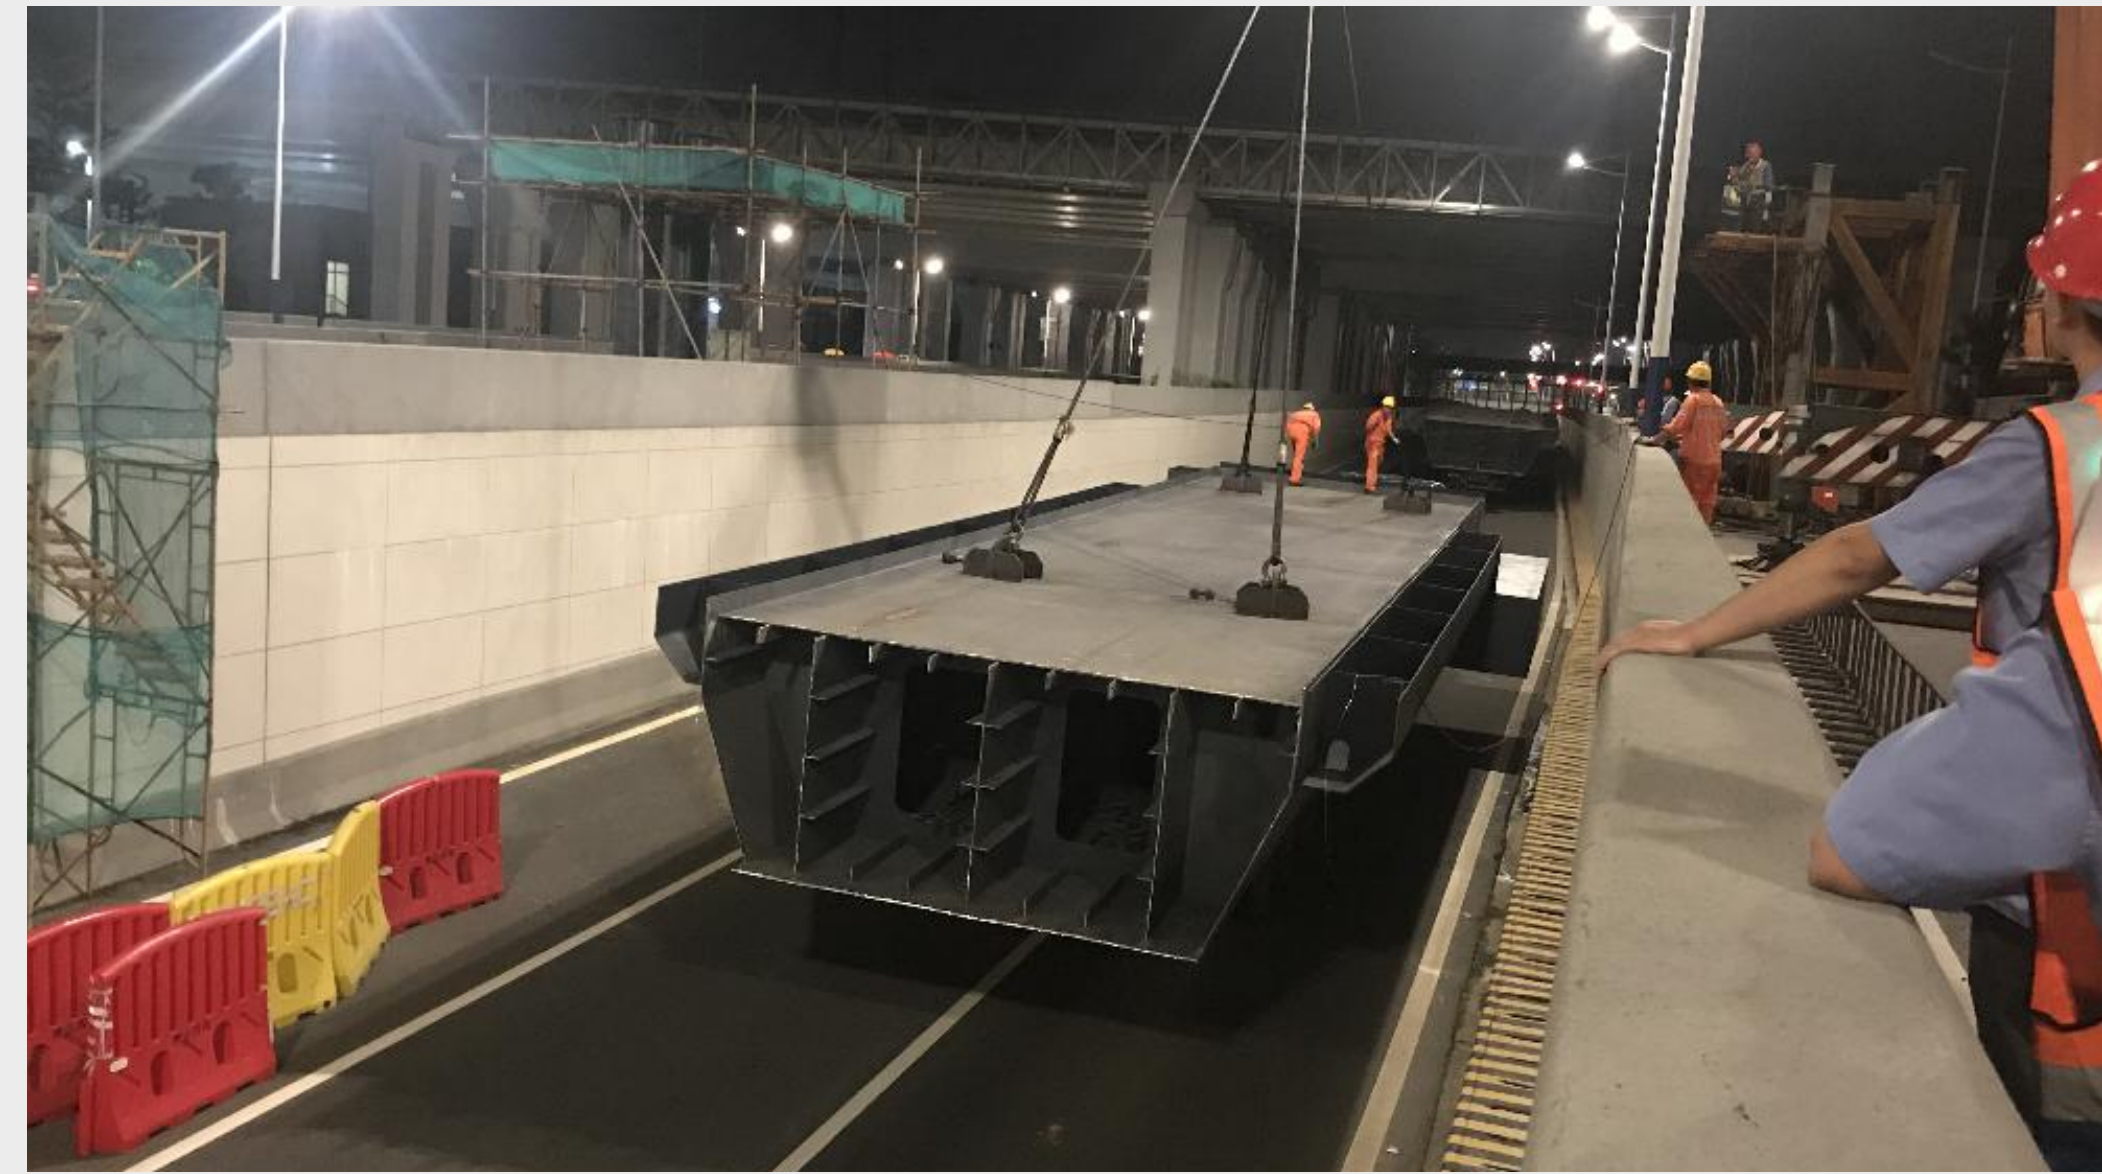

Bridge Construction On Site

桥梁吊装